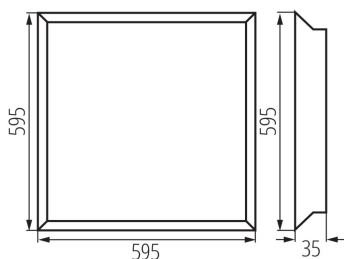

ОБЩИ ДАННИ:

Цвят: бял

Място на монтаж: за вграждане в таван

Място на приложение: на закрито

Минимално разстояние от осветявания обект: 0,5m

Възможност за използване с димер: не

Продуктът не е подходящ за прикриване с

термоизолационен материал: да

Захранващо устройство, включено в комплекта: да

Дължина [mm]: 595

Широчина [mm]: 595

Височина [mm]: 35

Интегриран LED източник на светлина: да

ТЕХНИЧЕСКИ ДАННИ:

Номинално напрежение [V]: 220-240 AC

Номинална честота [Hz]: 50

Максимална мощност [W]: 24/28

Категория на защита от токов удар: II

Материал на дифузера: пластмаса

Вид диод: LED SMD

Светлинен поток на осветителното тяло [lm]: 3400/4000

Полезния светлинен поток на светлинния източник Fuse [LM]: 4750

Полезния светлинен поток на светлинния източник Fuse [LM]: в сфера

Цвят на светлината: бяла

Корелираната цветна температура [K]: 4000

Устойчивост на цвета в елипсите на Макадам: ≤ 6

Индекс на цвето предаване: 80

Експлоатационен срок на лампата [h]: 50000

Коефициент на запазване на светлинния поток на лампата след изтичане на номиналния срок на експлоатация: L70B50

Брой цикли вкл. / изкл.: ≥ 30000

Ъгъл на светене [°]: 120