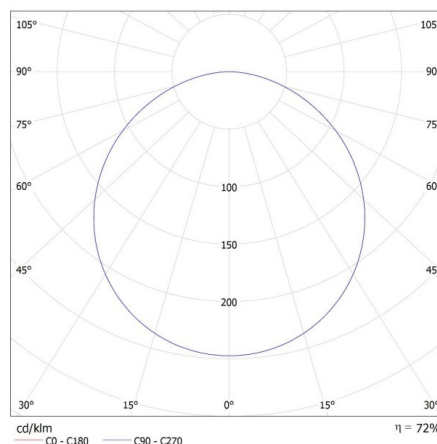

ЛОГИСТИЧНИ ДАННИ:

Мерна единица: брой
Как е опаковано: 5
Количество бройки в междинна опаковка: 1
Количество бройки в сборна опаковка: 5
Единично нето тегло [g]: 1610
Грамаж [g]: 2268
Дължина на единична опаковка [cm]: 61.5
Ширина на единична опаковка [cm]: 4.5
Височина на единична опаковка [cm]: 67.5
Тегло на кашон [kg]: 11.34
Ширина на кашон [cm]: 20.5
Височина на кашон [cm]: 67.5
Дължина на кашон [cm]: 63
Вместимост на кашон [m³]: 0.087176

ACCESSORIES	index	BLINGO LED				
		BLINGO P 38W 6060 NW	BLINGO R 38W 12030 NW	BLINGO R 38W 6060 NW	BLINGO RU 38W 6060 NW	BLINGO TU 48W 6060 NW
		33180	29823	29822	29824	29825
ADTR-H 6060 B	29845	✓		✓	✓	
ADTR-H 6060 SR	29844	✓		✓	✓	
ADTR-H 6060 W	29843	✓		✓	✓	
ADTR-H 12030 B	33391		✓			
ADTR-H 12030 SR	33392		✓			
ADTR-H 12030 W	33390		✓			
ADTR-H 76MM 6060 B (on individual order only)	33396					✓
ADTR-H 76MM 6060 SR (on individual order only)	33397					✓
ADTR-H 76MM 6060 W (on individual order only)	33398					✓
CLIPS BLINGO RT	29826	✓	✓	✓	✓	✓
SPN BRAVO S/P 60-62	28504	✓	✓	✓	✓	✓

KANLUX S.A. (kat 33184) BLINGO T 24-28W 6060 NW (24) / LDC (Polar)