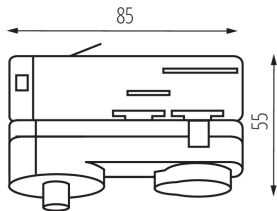

33266 TEAR N PADAPTOR-W

Акcesoари за релсови системи

5905339332660

ОБЩИ ДАННИ:

Цвят: бял

Място на монтаж: за шина TEAR

Място на приложение: на закрито

Дължина [mm]: 85

Широчина [mm]: 32

Височина [mm]: 55

ТЕХНИЧЕСКИ ДАННИ:

Номинално напрежение [V]: 220-240 AC

Номинален ток [A]: 10

Номинална честота [Hz]: 50

Категория на защита от токов удар: I

Обхват на околната температура, на която може да бъде изложен продуктът [°C]: 5÷25

Материал на корпуса: пластмаса

Степен на защита IP: 20

ЛОГИСТИЧНИ ДАННИ:

Как е опаковано: 100

Количество бройки в междинна опаковка: 1

Количество бройки в сборна опаковка: 100

Единично нето тегло [g]: 80

Грамаж [g]: 83.9

Дължина на единична опаковка [cm]: 10

Ширина на единична опаковка [cm]: 7

Височина на единична опаковка [cm]: 4

Тегло на кашон [kg]: 8.39

Ширина на кашон [cm]: 27.5

Височина на кашон [cm]: 27.5

Дължина на кашон [cm]: 36.5