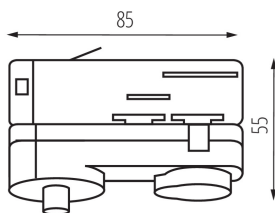

33267 TEAR N PADAPTOR-B

Акcesoари за релсови системи

5905339332677

ОБЩИ ДАННИ:

Цвят: черен

Място на монтаж: за шина TEAR

Място на приложение: на закрито

Дължина [mm]: 85

Широчина [mm]: 32

Височина [mm]: 55

ТЕХНИЧЕСКИ ДАННИ:

Номинално напрежение [V]: 220-240 AC

Номинален ток [A]: 10

Номинална честота [Hz]: 50

Категория на защита от токов удар: I

Обхват на околната температура, на която може да бъде изложен продуктът [°C]: 5÷25

Материал на корпуса: пластмаса

Степен на защита IP: 20

ЛОГИСТИЧНИ ДАННИ:

Как е опаковано: 100

Количество бройки в междинна опаковка: 1

Количество бройки в сборна опаковка: 100

Единично нето тегло [g]: 80

Грамаж [g]: 83.9

Дължина на единична опаковка [cm]: 10

Ширина на единична опаковка [cm]: 7

Височина на единична опаковка [cm]: 4

Тегло на кашон [kg]: 8.39

Ширина на кашон [cm]: 27.5

Височина на кашон [cm]: 27.5

Дължина на кашон [cm]: 36.5