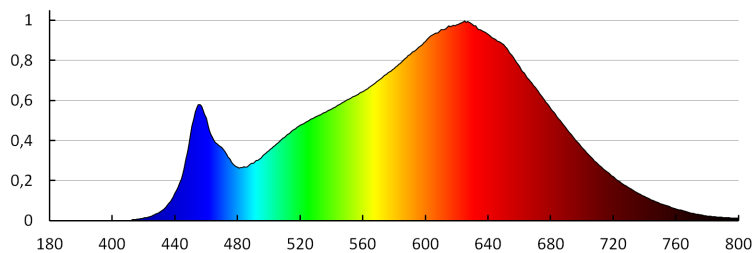

ДОПЪЛНИТЕЛНА ИНФОРМАЦИЯ:

- 3-годишна Гаранция при спазване на гаранционните условия, достъпни в уебсайта

KANLUX S.A. (kat 33302) L60 11W_M 12 IP00-WW / LDC (Polar)