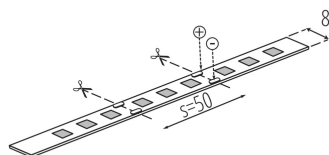

LED лента

5905339333025

LED лента Kanlux L60 с две IP стойности, IP00 и IP65 - за места, където лентата е изложена на влага. Версия IP65, не се различава значително по размер от версията IP00 - това е важно при монтиране в алуминиеви профили. Kanlux L60 записва много висок фактор за цвето предаване CRI 90 и гаранция до 2 години. В допълнение, версията на Kanlux L60B е ролка с дължина 30 метра за тези, които се нуждаят от по-дълги LED ленти.

ОБЩИ ДАННИ:

Място на приложение: на закрито

Минимално разстояние от осветявания обект: 0,1m

Дължина [mm]: 5000

Широчина [mm]: 8

Височина [mm]: 5000

Дълбочина [mm]: 2

Съдържание на живак: не

ТЕХНИЧЕСКИ ДАННИ:

Номинално напрежение [V]: 12 DC

Номинална мощност [W]: 1m = 11

Категория на защита от токов удар: III

Вид диод: LED SMD

Светлинен поток [lm]: 1m = 900

Полезния светлинен поток на светлинния източник

Степен на защита IP: 00

Възможност за срязване на LED лентите на сегменти [см]: 5

LED лента

ЛОГИСТИЧНИ ДАННИ:

Как е опаковано: 25
Количество бройки в междинна опаковка: 25
Количество бройки в сборна опаковка: 50
Единично нето тегло [g]: 50
Грамаж [g]: 128.8
Дължина на единична опаковка [cm]: 21.5
Ширина на единична опаковка [cm]: 1
Височина на единична опаковка [cm]: 24
Тегло на кашон [kg]: 6.44
Ширина на кашон [cm]: 34
Височина на кашон [cm]: 29
Дължина на кашон [cm]: 51
Вместимост на кашон [m³]: 0.050286