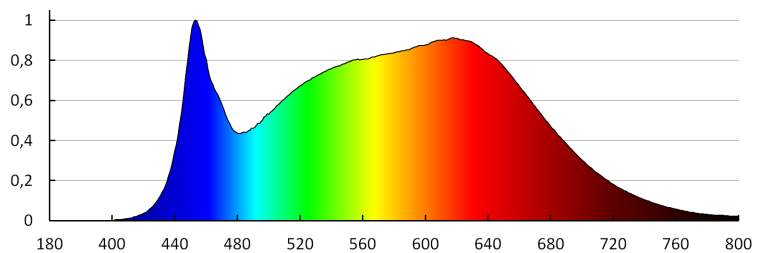

ЛОГИСТИЧНИ ДАННИ:

Как е опаковано: 25
Количество бройки в междинна опаковка: 25
Количество бройки в сборна опаковка: 50
Единично нето тегло [g]: 50
Грамаж [g]: 128.8
Дължина на единична опаковка [cm]: 21.5
Ширина на единична опаковка [cm]: 1
Височина на единична опаковка [cm]: 24
Тегло на кашон [kg]: 6.44
Ширина на кашон [cm]: 34
Височина на кашон [cm]: 29
Дължина на кашон [cm]: 51
Вместимост на кашон [m³]: 0.050286

ДОПЪЛНИТЕЛНА ИНФОРМАЦИЯ:

- 3-годишна Гаранция при спазване на гаранционните условия, достъпни в уебсайта

KANLUX S.A. (kat 33303) L60 11W_M 12 IP00-NW / LDC (Polar)