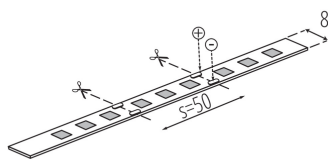

LED лента

5905339333032

LED лента Kanlux L60 с две IP стойности, IP00 и IP65 - за места, където лентата е изложена на влага. Версия IP65, не се различава значително по размер от версията IP00 - това е важно при монтиране в алуминиеви профили. Kanlux L60 записва много висок фактор за цветопредаване CRI 90 и гаранция до 2 години. В допълнение, версията на Kanlux L60B е ролка с дължина 30 метра за тези, които се нуждаят от по-дълги LED ленти.

ОБЩИ ДАННИ:

Място на приложение: на закрито

Минимално разстояние от осветявания обект: 0,1m

Дължина [mm]: 5000

Широчина [mm]: 8

Височина [mm]: 5000

Дълбочина [mm]: 2

Съдържание на живак: не

ТЕХНИЧЕСКИ ДАННИ:

Номинално напрежение [V]: 12 DC

Номинална мощност [W]: 1m = 11

Категория на защита от токов удар: III

Вид диод: LED SMD

Светлинен поток [lm]: 1m = 900

Полезния светлинен поток на светлинния източник

Степен на защита IP: 00

Възможност за срязване на LED лентите на сегменти [см]: 5

ЛОГИСТИЧНИ ДАННИ:

Как е опаковано: 25
Количество бройки в междинна опаковка: 25
Количество бройки в сборна опаковка: 50
Единично нето тегло [g]: 50
Грамаж [g]: 128.8
Дължина на единична опаковка [cm]: 21.5
Ширина на единична опаковка [cm]: 1
Височина на единична опаковка [cm]: 24
Тегло на кашон [kg]: 6.44
Ширина на кашон [cm]: 34
Височина на кашон [cm]: 29
Дължина на кашон [cm]: 51
Вместимост на кашон [m³]: 0.050286