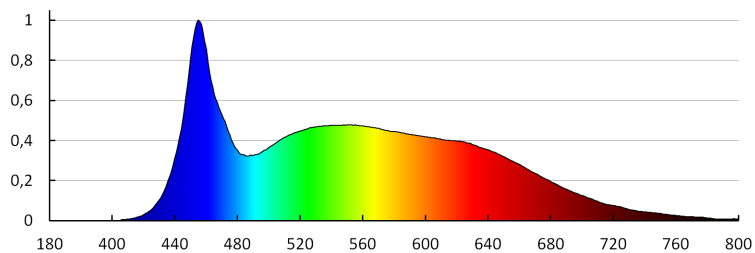

ЛОГИСТИЧНИ ДАННИ:

Как е опаковано: 25
Количество бройки в междинна опаковка: 25
Количество бройки в сборна опаковка: 50
Единично нето тегло [g]: 50
Грамаж [g]: 128.8
Дължина на единична опаковка [cm]: 21.5
Ширина на единична опаковка [cm]: 1
Височина на единична опаковка [cm]: 24
Тегло на кашон [kg]: 6.44
Ширина на кашон [cm]: 34
Височина на кашон [cm]: 29
Дължина на кашон [cm]: 51
Вместимост на кашон [m³]: 0.050286

ДОПЪЛНИТЕЛНА ИНФОРМАЦИЯ:

- 3-годишна Гаранция при спазване на гаранционните условия, достъпни в уебсайта

KANLUX S.A. (kat 33304) L60 11W_M 12 IP00-CW / LDC (Polar)