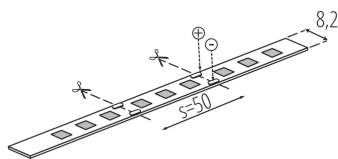

LED лента

5905339333087

LED лента Kanlux L60 с две IP стойности, IP00 и IP65 - за места, където лентата е изложена на влага. Версия IP65, не се различава значително по размер от версията IP00 - това е важно при монтиране в алуминиеви профили. Kanlux L60 записва много висок фактор за цветопредаване CRI 90 и гаранция до 2 години. В допълнение, версията на Kanlux L60B е ролка с дължина 30 метра за тези, които се нуждаят от по-дълги LED ленти.

ОБЩИ ДАННИ:

Място на приложение: на закрито

Минимално разстояние от осветявания обект: 0,1m

Дължина [mm]: 5000

Широчина [mm]: 8

Височина [mm]: 5000

Дълбочина [mm]: 3

Съдържание на живак: не

ТЕХНИЧЕСКИ ДАННИ:

Номинално напрежение [V]: 12 DC

Номинална мощност [W]: 1m = 11

Категория на защита от токов удар: III

Вид диод: LED SMD

Светлинен поток [lm]: 1m = 900

Полезния светлинен поток на светлинния източник

Степен на защита IP: 65

Възможност за срязване на LED лентите на сегменти [см]: 5

ЛОГИСТИЧНИ ДАННИ:

Как е опаковано: 25
Количество бройки в междинна опаковка: 25
Количество бройки в сборна опаковка: 50
Единично нето тегло [g]: 84
Грамаж [g]: 162.8
Дължина на единична опаковка [cm]: 21.5
Ширина на единична опаковка [cm]: 1
Височина на единична опаковка [cm]: 24
Тегло на кашон [kg]: 8.14
Ширина на кашон [cm]: 34
Височина на кашон [cm]: 29
Дължина на кашон [cm]: 51
Вместимост на кашон [m³]: 0.050286