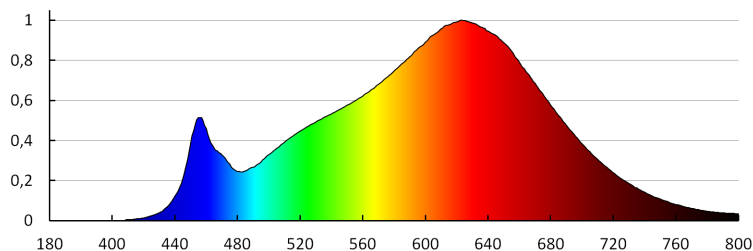

ЛОГИСТИЧНИ ДАННИ:

Как е опаковано: 25
Количество бройки в междинна опаковка: 25
Количество бройки в сборна опаковка: 50
Единично нето тегло [g]: 84
Грамаж [g]: 162.8
Дължина на единична опаковка [cm]: 21.5
Ширина на единична опаковка [cm]: 1
Височина на единична опаковка [cm]: 24
Тегло на кашон [kg]: 8.14
Ширина на кашон [cm]: 34
Височина на кашон [cm]: 29
Дължина на кашон [cm]: 51
Вместимост на кашон [m³]: 0.050286

ДОПЪЛНИТЕЛНА ИНФОРМАЦИЯ:

- 3-годишна Гаранция при спазване на гаранционните условия, достъпни в уебсайта

KANLUX S.A. (kat 33308) L60 11W_M 12 IP65-WW / LDC (Polar)