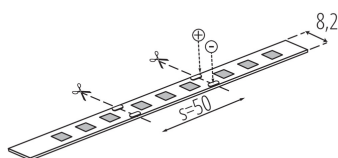

LED лента

5905339333094

LED лента Kanlux L60 с две IP стойности, IP00 и IP65 - за места, където лентата е изложена на влага. Версия IP65, не се различава значително по размер от версията IP00 - това е важно при монтиране в алуминиеви профили. Kanlux L60 записва много висок фактор за цветопредаване CRI 90 и гаранция до 2 години. В допълнение, версията на Kanlux L60B е ролка с дължина 30 метра за тези, които се нуждаят от по-дълги LED ленти.

### ОБЩИ ДАННИ:

**Място на приложение:** на закрито

**Минимално разстояние от осветявания обект:** 0,1m

**Дължина [mm]:** 5000

**Широчина [mm]:** 8

**Височина [mm]:** 5000

**Дълбочина [mm]:** 3

**Съдържание на живак:** не

### ТЕХНИЧЕСКИ ДАННИ:

**Номинално напрежение [V]:** 12 DC

**Номинална мощност [W]:** 1m = 11

**Категория на защита от токов удар:** III

**Вид диод:** LED SMD

**Светлинен поток [lm]:** 1m = 900

**Полезния светлинен поток на светлинния източник**

**Степен на защита IP:** 65

**Възможност за срязване на LED лентите на сегменти [см]:** 5