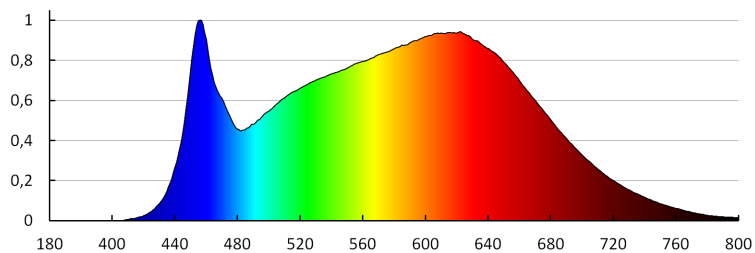

ЛОГИСТИЧНИ ДАННИ:

Как е опаковано: 25
Количество бройки в междинна опаковка: 25
Количество бройки в сборна опаковка: 50
Единично нето тегло [g]: 84
Грамаж [g]: 162.8
Дължина на единична опаковка [cm]: 21.5
Ширина на единична опаковка [cm]: 1
Височина на единична опаковка [cm]: 24
Тегло на кашон [kg]: 8.14
Ширина на кашон [cm]: 34
Височина на кашон [cm]: 29
Дължина на кашон [cm]: 51
Вместимост на кашон [m³]: 0.050286

ДОПЪЛНИТЕЛНА ИНФОРМАЦИЯ:

- 3-годишна Гаранция при спазване на гаранционните условия, достъпни в уебсайта

KANLUX S.A. (kat 33309) L60 11W_M 12 IP65-NW / LDC (Polar)