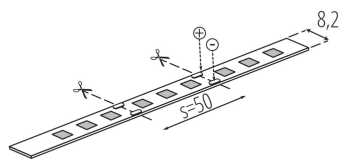

LED лента

5905339333100

LED лента Kanlux L60 с две IP стойности, IP00 и IP65 - за места, където лентата е изложена на влага. Версия IP65, не се различава значително по размер от версията IP00 - това е важно при монтиране в алуминиеви профили. Kanlux L60 записва много висок фактор за цветопредаване CRI 90 и гаранция до 2 години. В допълнение, версията на Kanlux L60B е ролка с дължина 30 метра за тези, които се нуждаят от по-дълги LED ленти.

ОБЩИ ДАННИ:

Място на приложение: на закрито

Минимално разстояние от осветявания обект: 0,1m

Дължина [mm]: 5000

Широчина [mm]: 8

Височина [mm]: 5000

Дълбочина [mm]: 3

Съдържание на живак: не

Степен на защита IP: 65

Възможност за срязване на LED лентите на сегменти [см]: 5

ЛОГИСТИЧНИ ДАННИ:

Как е опаковано: 25

Количество бройки в междинна опаковка: 25

Количество бройки в сборна опаковка: 50

Единично нето тегло [g]: 84

Дължина на кашон [cm]: 51

Вместимост на кашон [m³]: 0.050286

ДОПЪЛНИТЕЛНА ИНФОРМАЦИЯ:

- 3-годишна Гаранция при спазване на гаранционните условия, достъпни в уебсайта

KANLUX S.A. (kat 33310) L60 11W_M 12 IP65-CW / LDC (Polar)