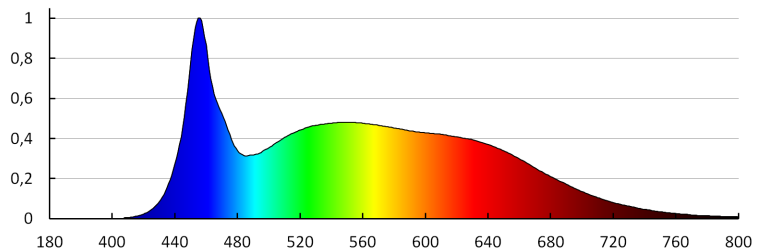

ЛОГИСТИЧНИ ДАННИ:

Как е опаковано: 25

Количество бройки в междинна опаковка: 25

Количество бройки в сборна опаковка: 50

Единично нето тегло [g]: 84

Грамаж [g]: 162.8

Дължина на единична опаковка [cm]: 21.5

Ширина на единична опаковка [cm]: 1

Височина на единична опаковка [cm]: 24

Тегло на кашон [kg]: 8.14

Ширина на кашон [cm]: 34

Височина на кашон [cm]: 29

Дължина на кашон [cm]: 51

Вместимост на кашон [m³]: 0.050286

ДОПЪЛНИТЕЛНА ИНФОРМАЦИЯ:

- 3-годишна Гаранция при спазване на гаранционните условия, достъпни в уебсайта

KANLUX S.A. (kat 33310) L60 11W_M 12 IP65-CW / LDC (Polar)