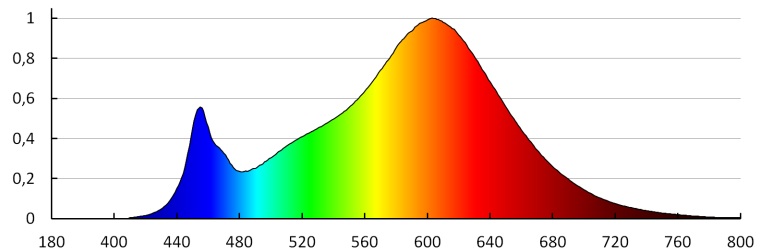

ДОПЪЛНИТЕЛНА ИНФОРМАЦИЯ:

- 3-годишна Гаранция при спазване на гаранционните условия, достъпни в уебсайта

KANLUX S.A. (kat 33311) L120 16W_M 24 IP00-WW / LDC (Polar)