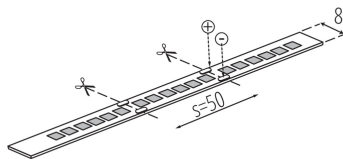

LED лента

5905339333117

up to

120 $\frac{\text{lm}}{\text{W}}$

24V

LED лента Kanlux L120 с две IP скорости, IP00 и IP65 - за места, където лентата е изложена на влага. Версия IP65, не се различава значително по размер от версията IP00 - това е важно при монтиране в алуминиеви профили. Лентите Kanlux L120 са с висока светеща ефективност (120 lm / W) и до 3 години гаранция.

ОБЩИ ДАННИ:

Място на приложение: на закрито

Минимално разстояние от осветявания обект: 0,1m

Дължина [mm]: 5000

Широчина [mm]: 8.2

Височина [mm]: 5000

Дълбочина [mm]: 2

Съдържание на живак: не

ТЕХНИЧЕСКИ ДАННИ:

Номинално напрежение [V]: 24 DC

Номинална мощност [W]: 1m = 16

Категория на защита от токов удар: III

Вид диод: LED SMD

Светлинен поток [lm]: 1m = 1760

Полезния светлинен поток на светлинния източник

Грамаж [g]: 154.8

LED лента

Дължина на единична опаковка [cm]: 21.5
Ширина на единична опаковка [cm]: 1
Височина на единична опаковка [cm]: 24
Тегло на кашон [kg]: 7.74
Ширина на кашон [cm]: 34
Височина на кашон [cm]: 29
Дължина на кашон [cm]: 51
Вместимост на кашон [m³]: 0.050286