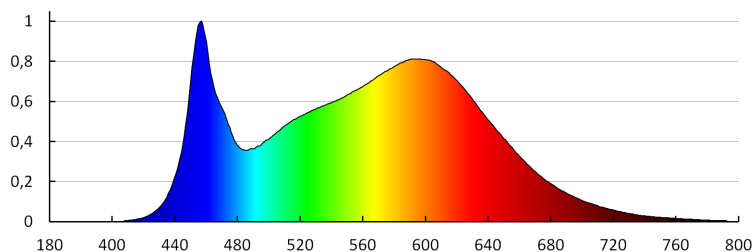

ДОПЪЛНИТЕЛНА ИНФОРМАЦИЯ:

- 3-годишна Гаранция при спазване на гаранционните условия, достъпни в уебсайта

KANLUX S.A. (kat 33312) L120 16W_M 24 IP00-NW / LDC (Polar)