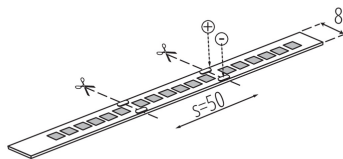

LED лента

5905339333124

up to

120 $\frac{\text{lm}}{\text{W}}$

24V

LED лента Kanlux L120 с две IP скорости, IP00 и IP65 - за места, където лентата е изложена на влага. Версия IP65, не се различава значително по размер от версията IP00 - това е важно при монтиране в алуминиеви профили. Лентите Kanlux L120 са с висока светеща ефективност (120 lm / W) и до 3 години гаранция.

ОБЩИ ДАННИ:

Място на приложение: на закрито

Минимално разстояние от осветявания обект: 0,1m

Дължина [mm]: 5000

Широчина [mm]: 8.2

Височина [mm]: 5000

Дълбочина [mm]: 2

Съдържание на живак: не

ТЕХНИЧЕСКИ ДАННИ:

Номинално напрежение [V]: 24 DC

Номинална мощност [W]: 1m = 16

Категория на защита от токов удар: III

Вид диод: LED SMD

Светлинен поток [lm]: 1m = 1920

Полезния светлинен поток на светлинния източник

Грамаж [g]: 154.8

LED лента

Дължина на единична опаковка [cm]: 21.5
Ширина на единична опаковка [cm]: 1
Височина на единична опаковка [cm]: 24
Тегло на кашон [kg]: 7.74
Ширина на кашон [cm]: 34
Височина на кашон [cm]: 29
Дължина на кашон [cm]: 51
Вместимост на кашон [m³]: 0.050286