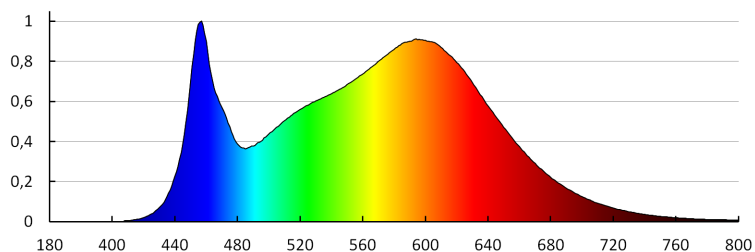

ДОПЪЛНИТЕЛНА ИНФОРМАЦИЯ:

- 3-годишна Гаранция при спазване на гаранционните условия, достъпни в уебсайта

KANLUX S.A. (kat 33315) L120 16W_M 24 IP65-NW / LDC (Polar)