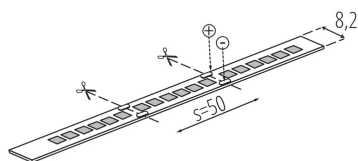

LED лента

5905339333155

up to

120 $\frac{\text{lm}}{\text{W}}$

24V

LED лента Kanlux L120 с две IP скорости, IP00 и IP65 - за места, където лентата е изложена на влага. Версия IP65, не се различава значително по размер от версията IP00 - това е важно при монтиране в алуминиеви профили. Лентите Kanlux L120 са с висока светеща ефективност (120 lm / W) и до 3 години гаранция.

ОБЩИ ДАННИ:

Място на приложение: на закрито

Минимално разстояние от осветявания обект: 0,1m

Дължина [mm]: 5000

Широчина [mm]: 8.2

Височина [mm]: 5000

Дълбочина [mm]: 3

Съдържание на живак: не

Степен на защита IP: 65

Възможност за срязване на LED лентите на сегменти [см]: 5

ЛОГИСТИЧНИ ДАННИ:

Как е опаковано: 25

Количество бройки в междинна опаковка: 25

Количество бройки в сборна опаковка: 50

Единично нето тегло [g]: 112

Грамаж [g]: 190.8

LED лента

Дължина на единична опаковка [cm]: 21.5

Ширина на единична опаковка [cm]: 1

Височина на единична опаковка [cm]: 24

Тегло на кашон [kg]: 9.54

Ширина на кашон [cm]: 34

Височина на кашон [cm]: 29