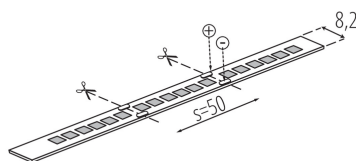

LED лента

5905339333162

up to

120 lm/W

24V

LED лента Kanlux L120 с две IP скорости, IP00 и IP65 - за места, където лентата е изложена на влага. Версия IP65, не се различава значително по размер от версията IP00 - това е важно при монтиране в алуминиеви профили. Лентите Kanlux L120 са с висока светеща ефективност (120 lm / W) и до 3 години гаранция.

ОБЩИ ДАННИ:

Място на приложение: на закрито

Минимално разстояние от осветявания обект: 0,1m

Дължина [mm]: 5000

Широчина [mm]: 8.2

Височина [mm]: 5000

Дълбочина [mm]: 3

Съдържание на живак: не

Степен на защита IP: 65

Възможност за срязване на LED лентите на сегменти [см]: 5

ЛОГИСТИЧНИ ДАННИ:

Как е опаковано: 25

Количество бройки в междинна опаковка: 25

Количество бройки в сборна опаковка: 50

Единично нето тегло [g]: 112

Грамаж [g]: 190.8

LED лента

Дължина на единична опаковка [cm]: 21.5
Ширина на единична опаковка [cm]: 1
Височина на единична опаковка [cm]: 24
Тегло на кашон [kg]: 9.54
Ширина на кашон [cm]: 34
Височина на кашон [cm]: 29
Дължина на кашон [cm]: 51
Вместимост на кашон [m³]: 0.050286