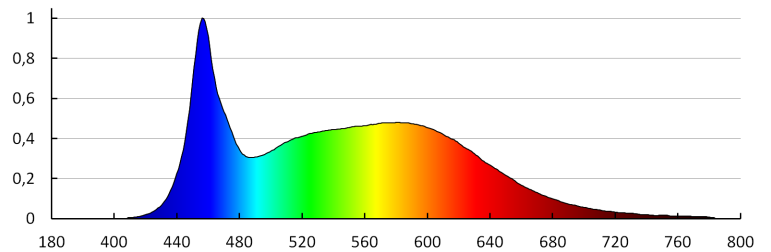

ДОПЪЛНИТЕЛНА ИНФОРМАЦИЯ:

- 3-годишна Гаранция при спазване на гаранционните условия, достъпни в уебсайта

KANLUX S.A. (kat 33316) L120 16W_M 24 IP65-CW / LDC (Polar)