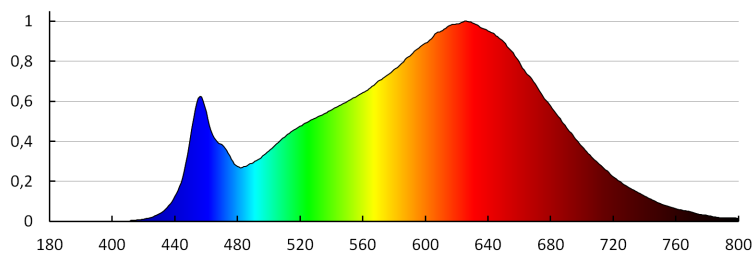

ДОПЪЛНИТЕЛНА ИНФОРМАЦИЯ:

- 3-годишна Гаранция при спазване на гаранционните условия, достъпни в уебсайта