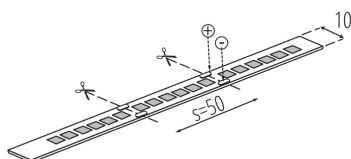

LED лента

5905339333179

LED лента Kanlux L120 CCT, която е в три цвята светлина в една лента. Сега можете да промените цвета на светлината в зависимост от ситуацията и настроението, в допълнение, Kanlux L120 CCT е много висок фактор за цвето предаване CRI 90 и до 3 години гаранция.

ОБЩИ ДАННИ:

Място на приложение: на закрито
Минимално разстояние от осветявания обект: 0,1m
Дължина [mm]: 5000
Широчина [mm]: 10
Височина [mm]: 5000
Дълбочина [mm]: 2
Съдържание на живак: не

ТЕХНИЧЕСКИ ДАННИ:

Номинално напрежение [V]: 12 DC
Номинална мощност [W]: 1m = 16
Категория на защита от токов удар: III
Вид диод: LED SMD
Светлинен поток [lm]: 1m = max 1300 (WW+CW)
Полезния светлинен поток на светлинния източник
Фuse [LM]: 0,5m = 330 (WW/CW)
Полезния светлинен поток на светлинния източник
Фuse [LM]: в сфера
Цвят на светлината: топлобял, бяла, хладно бяла
Корелираната цветна температура [K]: 3000/6000
Устойчивост на цвета в елипсите на Макадам: ≤ 6
Индекс на цвето предаване: 90
Номинален срок на експлоатация [h]: 30000
Брой цикли вкл. / изкл.: 30000
Номинален ток на лампата [mA]: 33
Обхват на околната температура, на която може да бъде изложен продуктът [°C]: 5÷25
Вид присъединение: свободни краища на кабелите
Степен на защита IP: 00
Възможност за срязване на LED лентите на сегменти [см]: 5

Ширина на единична опаковка [cm]: 1

Височина на единична опаковка [cm]: 24

Тегло на кашон [kg]: 7.24

Ширина на кашон [cm]: 34

Височина на кашон [cm]: 29

Дължина на кашон [cm]: 51

Вместимост на кашон [m³]: 0.050286