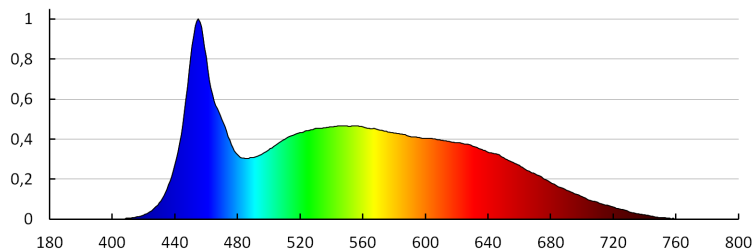

ДОПЪЛНИТЕЛНА ИНФОРМАЦИЯ:

- 3-годишна Гаранция при спазване на гаранционните условия, достъпни в уебсайта