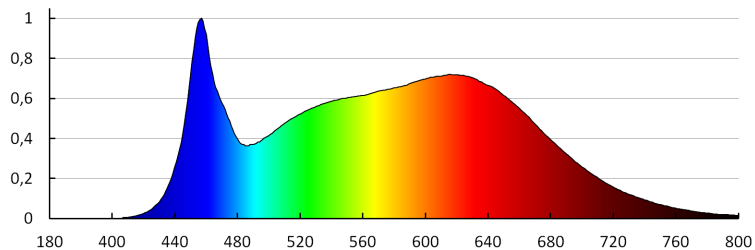

ДОПЪЛНИТЕЛНА ИНФОРМАЦИЯ:

- 3-годишна Гаранция при спазване на гаранционните условия, достъпни в уебсайта