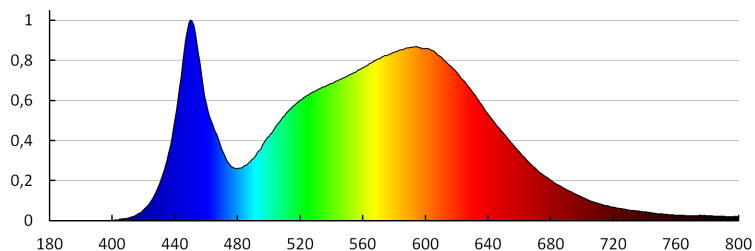

ДОПЪЛНИТЕЛНА ИНФОРМАЦИЯ:

- 3-годишна Гаранция при спазване на гаранционните условия, достъпни в уебсайта

KANLUX S.A. (kat 33318) L48 9W_M 24 IP00-RGBW / LDC (Polar)