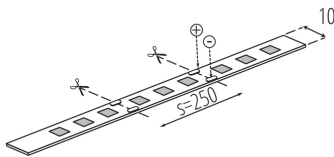

LED лента

5905339333186

Kanlux L48 е лента, която ви позволява свободно да промените цвета на светлината. Ще събудите всякакви светлинни варианти и ще създадете своята мечтана атмосфера. Можете да избирате между две версии на IP00 и IP65. Версията IP65 е предназначена за места, където може да бъде изложена на влага, не се различава значително по размер от версията IP00 - това е важно за монтаж в алуминиеви профили, което няма да е проблем.

ОБЩИ ДАННИ:

Място на приложение: на закрито

Минимално разстояние от осветявания обект: 0,1m

Дължина [mm]: 5000

Широчина [mm]: 10

Височина [mm]: 5000

Дълбочина [mm]: 2

Съдържание на живак: не

ТЕХНИЧЕСКИ ДАННИ:

Номинално напрежение [V]: 24 DC

Номинална мощност [W]: 1m = 9

Категория на защита от токов удар: III

Вид диод: LED SMD

Светлинен поток [lm]: 1m = max 600 (RGBW)

Полезния светлинен поток на светлинния източник

Степен на защита IP: 00

Възможност за срязване на LED лентите на сегменти [см]: 25

LED лента

ЛОГИСТИЧНИ ДАННИ:

Как е опаковано: 25
Количество бройки в междинна опаковка: 25
Количество бройки в сборна опаковка: 50
Единично нето тегло [g]: 66
Грамаж [g]: 144.8
Дължина на единична опаковка [cm]: 21.5
Ширина на единична опаковка [cm]: 1
Височина на единична опаковка [cm]: 24
Тегло на кашон [kg]: 7.24
Ширина на кашон [cm]: 34
Височина на кашон [cm]: 29
Дължина на кашон [cm]: 51
Вместимост на кашон [m³]: 0.050286