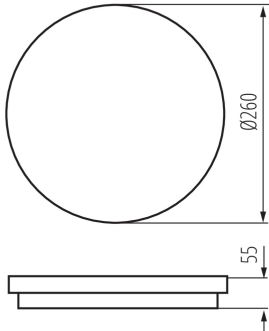

LED плафониера