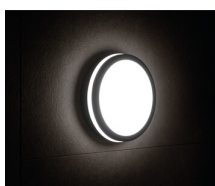

LED плафониера

5905339333414

Осветителните тела Kanlux BENO имат уникален дизайн и уникален светлинен ефект. Те са създадени от дизайнери на Kanlux, поради което техните модели са запазени от нас в патентното ведомство. Kanlux BENO LED е силно устойчив на атмосферните условия - затова можем да ги използваме вътре и извън къщата. Също така е бърз и лесен монтажа на тавана или стената, някои от моделите са снабдени със сензор за движение с регулиране. Kanlux BENO LED е многофункционално осветително тяло, което поради техническите си аспекти може да се използва практически навсякъде. Освен това неговият дизайн е уникален и той ще се превърне в украшение на всяко място, където го поставим.

L70B50

Брой цикли вкл. / изкл. : ≥ 20000

Ъгъл на светене [°]: 110

Светлинна ефективност на лампата [lm/W]: 80

Обхват на околната температура, на която може да бъде изложен продуктът [°C]: $-15 \div 35$

Материал на корпуса: пластмаса