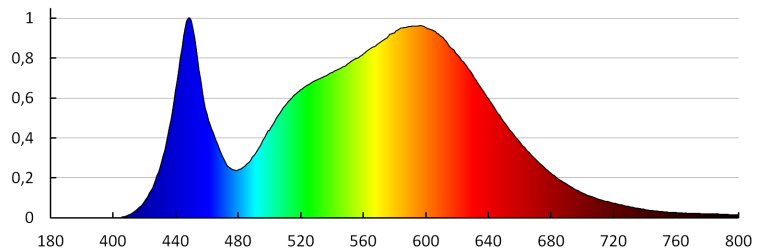

Ширина на единична опаковка [cm]: 6

Височина на единична опаковка [cm]: 26.5

Тегло на кашон [kg]: 7.6

Ширина на кашон [cm]: 33

Височина на кашон [cm]: 29

Дължина на кашон [cm]: 55

Вместимост на кашон [m³]: 0.052635