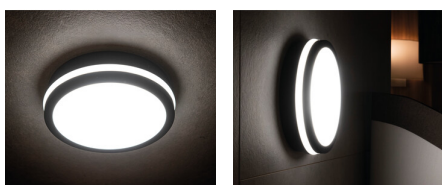

LED плафониера

5905339333483

Осветителните тела Kanlux BENO имат уникален дизайн и уникален облик. Те бяха създадени по индивидуална заявка на Kanlux, а техните дизайни са защитени от нас в патентното ведомство. LED Kanlux BENO се характеризира с висока устойчивост на атмосферни условия (IP54 херметичност), бърз и лесен монтаж на стената и сензор за движение с възможност за регулиране. Kanlux BENO е многофункционален осветител, който поради своя дизайн и технически характеристики се използва практически навсякъде.

ОБЩИ ДАННИ:

Цвят: графитен

Място на монтаж: за настенен монтаж, за монтаж върху таван

Място на приложение: на закрито и на открито

Минимално разстояние от осветявания обект: 0,5m

Възможност за последователно свързване на осветителни тела: да

LED плафониера

Светлинна ефективност на лампата [lm/W]: 78

Обхват на околната температура, на която може да бъде изложен продуктът [°C]: -15÷35

Материал на корпуса: пластмаса

Вид присъединение: самозаклучващи се клеми