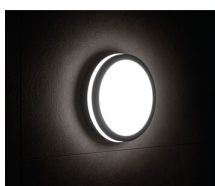

LED плафониера

5905339333483

Осветителните тела Kanlux BENO имат уникален дизайн и уникален облик. Те бяха създадени по индивидуална заявка на Kanlux, а техните дизайни са защитени от нас в патентното ведомство. LED Kanlux BENO се характеризира с висока устойчивост на атмосферни условия (IP54 херметичност), бърз и лесен монтаж на стената и сензор за движение с възможност за регулиране. Kanlux BENO е многофункционален осветител, който поради своя дизайн и технически характеристики се използва практически навсякъде.