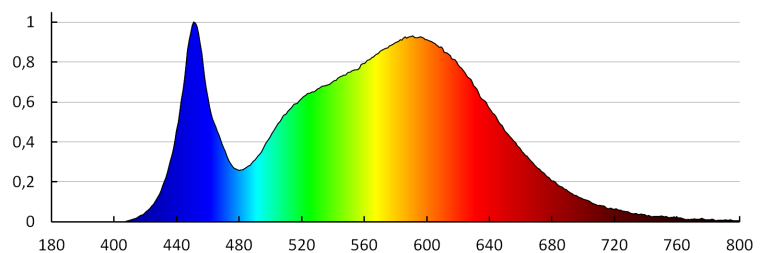

ЛОГИСТИЧНИ ДАННИ:

Мерна единица: брой

Как е опаковано: 10

Количество бройки в междинна опаковка: 1

Количество бройки в сборна опаковка: 10

Единично нето тегло [g]: 420

Грамаж [g]: 577

Дължина на единична опаковка [cm]: 22.5

Ширина на единична опаковка [cm]: 6

Височина на единична опаковка [cm]: 22.5

Тегло на кашон [kg]: 5.77

Ширина на кашон [cm]: 32.5

Височина на кашон [cm]: 25

Дължина на кашон [cm]: 47

Вместимост на кашон [m³]: 0.038188