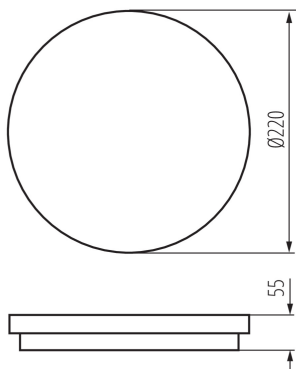

LED плафониера