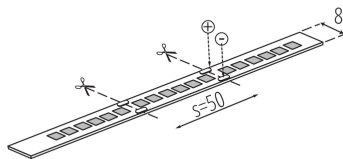

LED лента

5905339333551

up to

120 lm/W

24V

LED лента Kanlux L120 с две IP скорости, IP00 и IP65 - за места, където лентата е изложена на влага. Версия IP65, не се различава значително по размер от версията IP00 - това е важно при монтиране в алуминиеви профили. Лентите Kanlux L120 са с висока светеща ефективност (120 lm / W) и до 3 години гаранция.

ОБЩИ ДАННИ:

Място на приложение: на закрито

Минимално разстояние от осветявания обект: 0,1m

Дължина [mm]: 30000

Широчина [mm]: 8

Височина [mm]: 30000

Дълбочина [mm]: 2

Съдържание на живак: не

ТЕХНИЧЕСКИ ДАННИ:

Номинално напрежение [V]: 24 DC

Номинална мощност [W]: 1m = 16

Категория на защита от токов удар: III

Вид диод: LED SMD

Светлинен поток [lm]: 1m = 1760

Полезния светлинен поток на светлинния източник

Грамаж [g]: 737

LED лента

Дължина на единична опаковка [cm]: 39
Ширина на единична опаковка [cm]: 1
Височина на единична опаковка [cm]: 41
Тегло на кашон [kg]: 7.37
Ширина на кашон [cm]: 41.5
Височина на кашон [cm]: 14
Дължина на кашон [cm]: 41.5
Вместимост на кашон [m³]: 0.024112