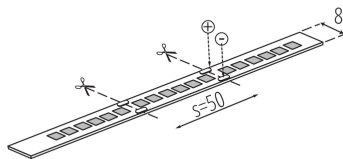

LED лента

5905339333575

up to

120 lm/W

24V

LED лента Kanlux L120 с две IP скорости, IP00 и IP65 - за места, където лентата е изложена на влага. Версия IP65, не се различава значително по размер от версията IP00 - това е важно при монтиране в алуминиеви профили. Лентите Kanlux L120 са с висока светеща ефективност (120 lm / W) и до 3 години гаранция.

ОБЩИ ДАННИ:

Място на приложение: на закрито

Минимално разстояние от осветявания обект: 0,1m

Дължина [mm]: 30000

Широчина [mm]: 8

Височина [mm]: 30000

Дълбочина [mm]: 2

Съдържание на живак: не

ТЕХНИЧЕСКИ ДАННИ:

Номинално напрежение [V]: 24 DC

Номинална мощност [W]: 1m = 16

Категория на защита от токов удар: III

Вид диод: LED SMD

Светлинен поток [lm]: 1m = 1920

Полезния светлинен поток на светлинния източник

Грамаж [g]: 737

LED лента

Дължина на единична опаковка [cm]: 39
Ширина на единична опаковка [cm]: 1
Височина на единична опаковка [cm]: 41
Тегло на кашон [kg]: 7.37
Ширина на кашон [cm]: 41.5
Височина на кашон [cm]: 14
Дължина на кашон [cm]: 41.5
Вместимост на кашон [m³]: 0.024112