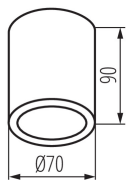

Точково таванно осветително тяло