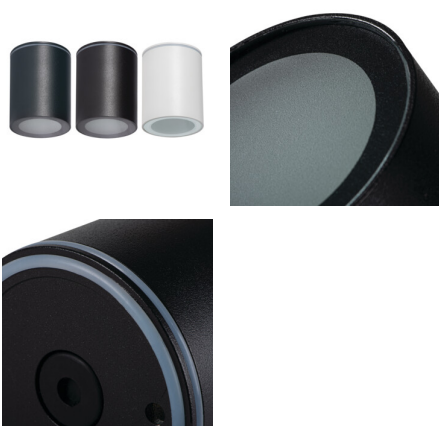

Точково таванно осветително тяло

5905339333612

IP  
65

KANLUX AQILO е първото ни осветително тяло за повърхностен монтаж с толкова висока степен на защита - IP65. Характеризира се със семпла стилистика и се предлага в три цвята: бял, черен и графитен. Високата херметичност е предназначена за помещения, където лампите са изложени на повишена влажност и риск от наводняване с вода, напр. баня и кухня и за използване във външни части на къщата като тераси, балкони или покрити входи.

### ОБЩИ ДАННИ:

**Цвят:** черен

**Място на монтаж:** за монтаж върху таван

**Място на приложение:** на закрито и на открито

**Минимално разстояние от осветявания обект:** 0,5m

**Височина [mm]:** 90

**Диаметър [mm]:** 70

**Източник на светлина включен в комплекта:** не

**Цокъл:** GU10

**Обхват на околната температура, на която може да бъде изложен продуктът [°C]:** -20-35

**Материал на корпуса:** сплав на алуминий

**Вид присъединение:** клеморед с винтови клеми

Височина на кашон [cm]: 42

Дължина на кашон [cm]: 52

Вместимост на кашон [m<sup>3</sup>]: 0.037128

KANLUX S.A. (kat 33361) AQILO IP65 DSO-B + IQ-LED / LDC (Polar)

Luminaire: KANLUX S.A. (kat 33361) AQILO IP65 DSO-B + IQ-LED  
Lampe: 1 x IQ-LED GU10 6,5W/WW