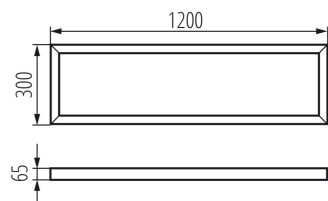

33390 ADTR-H 12030 W

Рамка за открит монтаж

5905339333902

ОБЩИ ДАННИ:

Цвят: бял

Място на монтаж: за монтаж върху таван

Дължина [mm]: 1200

Широчина [mm]: 300

Височина [mm]: 65

ТЕХНИЧЕСКИ ДАННИ:

Материал: стомана

ЛОГИСТИЧНИ ДАННИ:

Мерна единица: брой

Как е опаковано: 1

Количество бройки в междинна опаковка: 1

Количество бройки в сборна опаковка: 1

Единично нето тегло [g]: 1760

Грамаж [g]: 2300

Дължина на единична опаковка [cm]: 125

Ширина на единична опаковка [cm]: 30

Височина на единична опаковка [cm]: 8

Тегло на кашон [kg]: 2.3

Ширина на кашон [cm]: 30

Височина на кашон [cm]: 8

Дължина на кашон [cm]: 125

Вместимост на кашон [m³]: 0.03