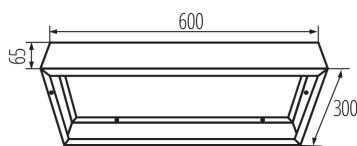

Рамка за открит монтаж

5905339333933

ОБЩИ ДАННИ:

Цвят: бял

Място на монтаж: за монтаж върху таван

Дължина [mm]: 600

Широчина [mm]: 300

Височина [mm]: 65

ТЕХНИЧЕСКИ ДАННИ:

Материал: стомана

ЛОГИСТИЧНИ ДАННИ:

Мерна единица: брой

Как е опаковано: 1

Количество бройки в междинна опаковка: 1

Количество бройки в сборна опаковка: 1

Единично нето тегло [g]: 1026

Грамаж [g]: 1230

Бруто тегло на един брой [g]: 1232

Дължина на единична опаковка [cm]: 61

Ширина на единична опаковка [cm]: 31

Височина на единична опаковка [cm]: 7.5

Тегло на кашон [kg]: 1.23

Ширина на кашон [cm]: 31

Височина на кашон [cm]: 7.5

Дължина на кашон [cm]: 61

Вместимост на кашон [m³]: 0.014183