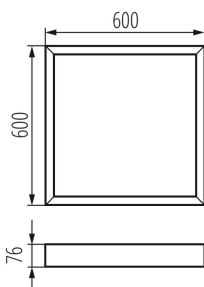

Рамка за открит монтаж

5905339333988

ОБЩИ ДАННИ:

Цвят: бял

Място на монтаж: за монтаж върху таван

Дължина [mm]: 600

Широчина [mm]: 600

Височина [mm]: 76

ТЕХНИЧЕСКИ ДАННИ:

Материал: стомана

ЛОГИСТИЧНИ ДАННИ:

Мерна единица: брой

Как е опаковано: 1

Количество бройки в междинна опаковка: 1

Количество бройки в сборна опаковка: 1

Единично нето тегло [g]: 1530

Грамаж [g]: 2120

Дължина на единична опаковка [cm]: 64.5

Ширина на единична опаковка [cm]: 62.5

Височина на единична опаковка [cm]: 8.5

Тегло на кашон [kg]: 2.12

Ширина на кашон [cm]: 62.5

Височина на кашон [cm]: 8.5

Дължина на кашон [cm]: 64.5

Вместимост на кашон [m³]: 0.034266