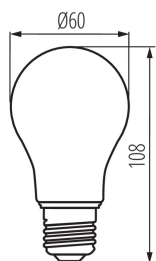

LED източник на светлина

5905339335166

1800K
SUPER
WARM

DE
CO
RI
function

Декоративна версия на "истинска LED крушка". Kanlux XLED в тази уникална версия ще ви помогне да създадете много уютна атмосфера. Всичко благодарение на изключително топлия цвят от светло и кехлибарено стъкло със спираловидна LED нишка. Тази крушка ще украси вашия дом, кафене, ресторант или всяко друго място, където го използвате. Това е уникална комбинация от декоративност, винтидж стил и модерна, енергоспестяваща LED технология.

ОБЩИ ДАННИ:

Цвят: кехлибарен

Лампата е предназначена за акцентно осветление: неприложимо

Възможност за използване с димер: не

Височина [mm]: 108

Диаметър [mm]: 60

Съдържание на живак: не

ТЕХНИЧЕСКИ ДАННИ:

Номинално напрежение [V]: 220-240 AC

Номинална честота [Hz]: 50

Фактор на мощността на лампата: 0.5

Номинална мощност [W]: 4

Материал на дифузера: стъкло

Източник на светлина: A60

Вид диод: LED FILAMENT

Сумарния обявен светлинен поток [lm]: 250

Полезния светлинен поток на светлинния източник

Φuse [LM]: 250

Полезния светлинен поток на светлинния източник

Φuse [LM]: в сфера

Цвят на светлината: супер топло

Корелираната цветна температура [K]: 1800

Устойчивост на цвета в елипсите на Макадам: ≤6

Индекс на цвето предаване: 80

Цокъл: E27

Номинален срок на експлоатация [h]: 15000

Брой цикли вкл. / изкл.: ≥20000

Номинален ъгъл на светлинния сноп [°]: 320

Номинален ток на лампата [mA]: 38

Годишен разход на енергия [kWh]/1000h: 4

Светлинна ефективност на лампата [lm/W]: 63

Време за пускане [s]: ≤0,5

Време за загряване на лампата до 60% от пълния светлинен поток [s]: незначим

Време за загряване на лампата до 95% [s]: <2

Индикатор за преждевременно излизане от строя на лампата: <5% по 1000h