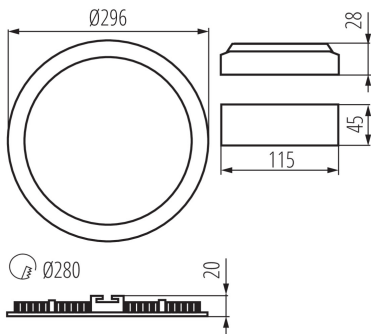

33524 ROUNDA V2LED24W-WW-W

Осветително тяло downlight