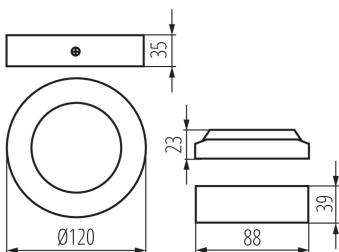

Осветително тяло downlight

5905339335302

Kanlux CARSA V2 LED е кръгло осветително тяло, което хармонично свързва LED технологията с с атрактивния и модерен дизайн. Отличава се с висока енергоспестяемост при изключително добре запазени светлинни параметри. Kanlux CARSA V2 LED е идеален за осветление на жилищни интериори и офис помещения.

ОБЩИ ДАННИ:

Цвят: бял

Място на монтаж: за монтаж върху таван

Място на приложение: на закрито

Минимално разстояние от осветявания обект: 0,5m

Възможност за използване с димер: не

Продуктът не е подходящ за прикриване с

термоизолационен материал: да

Височина [mm]: 35

Диаметър [mm]: 119

Интегриран LED източник на светлина: да

ТЕХНИЧЕСКИ ДАННИ:

Номинално напрежение [V]: 220-240 AC

Номинална честота [Hz]: 50

Максимална мощност [W]: 6

Категория на защита от токов удар: II

Материал на дифузера: пластмаса

Вид диод: LED SMD

Светлинен поток [lm]: 330

Полезния светлинен поток на светлинния източник

Φuse [LM]: 700

Полезния светлинен поток на светлинния източник

Φuse [LM]: в сфера

Цвят на светлината: бяла

Корелираната цветна температура [K]: 4000

Устойчивост на цвета в елипсите на Макадам: ≤6

Индекс на цвето предаване: 80

Експлоатационен срок на лампата [h]: 15000

Брой цикли вкл. / изкл.: ≥20000

Ъгъл на светене [°]: 110

Светлинна ефективност на лампата [lm/W]: 55

Обхват на околната температура, на която може да

бъде изложен продуктът [°C]: 5÷25

Материал на корпуса: сплав на алуминий

Вид присъединение: свободни краища на кабелите

Дължина на проводника [m]: 0.05

Напречно сечение на кабела [mm²]: 0.75