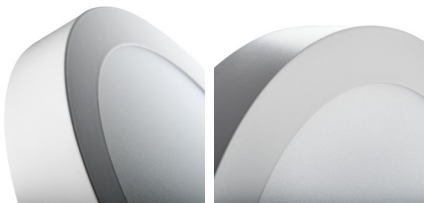

Осветително тяло downlight

5905339335302

Kanlux CARSA V2 LED е кръгло осветително тяло, което хармонично свързва LED технологията с с атрактивния и модерен дизайн. Отличава се с висока енергоспестяемост при изключително добре запазени светлинни параметри. Kanlux CARSA V2 LED е идеален за осветление на жилищни интериори и офис помещения.

ОБЩИ ДАННИ:

Цвят: бял

Място на монтаж: за монтаж върху таван

Място на приложение: на закрито

Минимално разстояние от осветявания обект: 0,5m

Възможност за използване с димер: не

Продуктът не е подходящ за прикриване с

термоизолационен материал: да

Височина [mm]: 35

Диаметър [mm]: 119

Интегриран LED източник на светлина: да

ТЕХНИЧЕСКИ ДАННИ:

Номинално напрежение [V]: 220-240 AC

Номинална честота [Hz]: 50

Максимална мощност [W]: 6

Категория на защита от токов удар: II

Материал на дифузера: пластмаса

Вид диод: LED SMD

Светлинен поток [lm]: 330

Полезния светлинен поток на светлинния източник

Φuse [LM]: 700

Полезния светлинен поток на светлинния източник