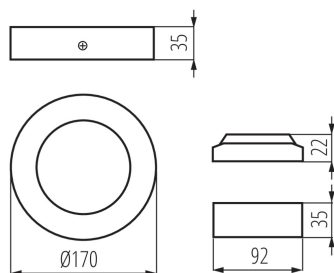

Осветително тяло downlight

5905339335357

Kanlux CARSA V2 LED е кръгло осветително тяло, което хармонично свързва LED технологията с с атрактивния и модерен дизайн. Отличава се с висока енергоспестяемост при изключително добре запазени светлинни параметри. Kanlux CARSA V2 LED е идеален за осветление на жилищни интериори и офис помещения.

ОБЩИ ДАННИ:

Цвят: черен

Място на монтаж: за монтаж върху таван

Място на приложение: на закрито

Минимално разстояние от осветявания обект: 0,5m

Възможност за използване с димер: не

Продуктът не е подходящ за прикриване с термоизолационен материал: да

Височина [mm]: 35

Диаметър [mm]: 170

Интегриран LED източник на светлина: да

ТЕХНИЧЕСКИ ДАННИ:

Номинално напрежение [V]: 220-240 AC

Номинална честота [Hz]: 50

Максимална мощност [W]: 12

Категория на защита от токов удар: II

Материал на дифузера: пластмаса

Вид диод: LED SMD

Светлинен поток [lm]: 600

Полезния светлинен поток на светлинния източник

Φuse [LM]: 1300

Полезния светлинен поток на светлинния източник

Φuse [LM]: в сфера

Цвят на светлината: топлобял

Корелираната цветна температура [K]: 3000

Устойчивост на цвета в елипсите на Макадам: ≤6

Индекс на цвето предаване: 80

Експлоатационен срок на лампата [h]: 15000

Брой цикли вкл. / изкл.: ≥20000

Ъгъл на светене [°]: 110

Светлинна ефективност на лампата [lm/W]: 50

Обхват на околната температура, на която може да бъде изложен продуктът [°C]: 5÷25

Материал на корпуса: сплав на алуминий

Вид присъединение: свободни краища на кабелите

Дължина на проводника [m]: 0.05

Напречно сечение на кабела [mm²]: 0.75