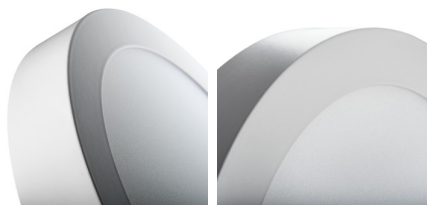

Осветително тяло downlight

5905339335357

Kanlux CARSA V2 LED е кръгло осветително тяло, което хармонично свързва LED технологията с с атрактивния и модерен дизайн. Отличава се с висока енергоспестяемост при изключително добре запазени светлинни параметри. Kanlux CARSA V2 LED е идеален за осветление на жилищни интериори и офис помещения.

ОБЩИ ДАННИ:

Цвят: черен

Място на монтаж: за монтаж върху таван

Място на приложение: на закрито

Минимално разстояние от осветявания обект: 0,5m

Възможност за използване с димер: не

Продуктът не е подходящ за прикриване с термоизолационен материал: да

Материал на дифузера: пластмаса

Вид диод: LED SMD

Светлинен поток [lm]: 600

Полезния светлинен поток на светлинния източник

Φuse [LM]: 1300

Полезния светлинен поток на светлинния източник

Φuse [LM]: в сфера

Ъгъл на светене [°]: 110

Светлинна ефективност на лампата [lm/W]: 50

Обхват на околната температура, на която може да бъде изложен продуктът [°C]: 5÷25

Материал на корпуса: сплав на алуминий

Вид присъединение: свободни краища на кабелите