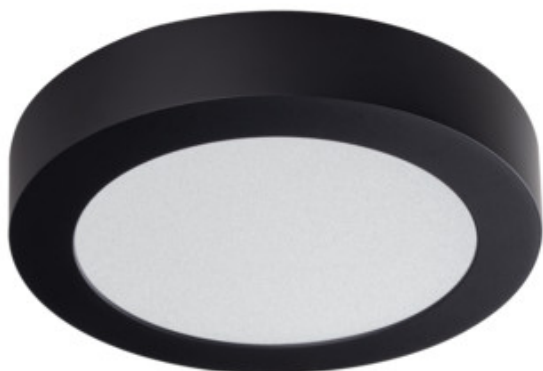

Осветително тяло downlight

5905339335357

Kanlux CARSA V2 LED е кръгло осветително тяло, което хармонично свързва LED технологията с с атрактивния и модерен дизайн. Отличава се с висока енергоспестяемост при изключително добре запазени светлинни параметри. Kanlux CARSA V2 LED е идеален за осветление на жилищни интериори и офис помещения.

ОБЩИ ДАННИ:

Цвят: черен

Място на монтаж: за монтаж върху таван

Място на приложение: на закрито

Минимално разстояние от осветявания обект: 0,5m

Възможност за използване с димер: не

Продуктът не е подходящ за прикриване с термоизолационен материал: да

Материал на дифузера: пластмаса

Вид диод: LED SMD

Светлинен поток [lm]: 600

Полезния светлинен поток на светлинния източник

Φuse [LM]: 1300

Полезния светлинен поток на светлинния източник

Φuse [LM]: в сфера

Ъгъл на светене [°]: 110

Светлинна ефективност на лампата [lm/W]: 50

Обхват на околната температура, на която може да бъде изложен продуктът [°C]: 5÷25

Материал на корпуса: сплав на алуминий

Вид присъединение: свободни краища на кабелите