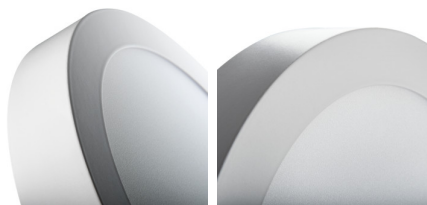

Осветително тяло downlight

5905339335364

Kanlux CARSA V2 LED е кръгло осветително тяло, което хармонично свързва LED технологията с с атрактивния и модерен дизайн. Отличава се с висока енергоспестяемост при изключително добре запазени светлинни параметри. Kanlux CARSA V2 LED е идеален за осветление на жилищни интериори и офис помещения.

ОБЩИ ДАННИ:

Цвят: черен

Място на монтаж: за монтаж върху таван

Място на приложение: на закрито

Минимално разстояние от осветявания обект: 0,5m

Възможност за използване с димер: не

Продуктът не е подходящ за прикриване с

Категория на защита от токов удар: II

Материал на дифузера: пластмаса

Вид диод: LED SMD

Светлинен поток [lm]: 1080

Цвят на светлината: бяла

Корелираната цветна температура [K]: 4000

Устойчивост на цвета в елипсите на Макадам: ≤ 6

бъде изложен продуктът [°C]: 5÷25

Материал на корпуса: сплав на алуминий

Вид присъединение: свободни краища на кабелите

Дължина на проводника [m]: 0.05

Напречно сечение на кабела [mm²]: 0.75

Време за загряване на лампата [s]: ≤ 1