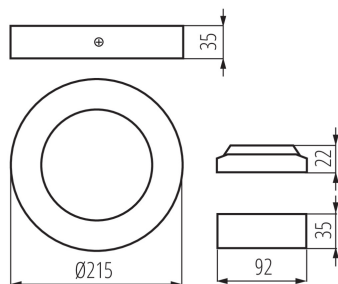

Осветително тяло downlight

5905339335364

Kanlux CARSA V2 LED е кръгло осветително тяло, което хармонично свързва LED технологията с с атрактивния и модерен дизайн. Отличава се с висока енергоспестяемост при изключително добре запазени светлинни параметри. Kanlux CARSA V2 LED е идеален за осветление на жилищни интериори и офис помещения.

ОБЩИ ДАННИ:

Цвят: черен

Място на монтаж: за монтаж върху таван

Място на приложение: на закрито

Минимално разстояние от осветявания обект: 0,5m

Възможност за използване с димер: не

Продуктът не е подходящ за прикриване с

термоизолационен материал: да

Височина [mm]: 35

Диаметър [mm]: 215

Интегриран LED източник на светлина: да

ТЕХНИЧЕСКИ ДАННИ:

Номинално напрежение [V]: 220-240 AC

Номинална честота [Hz]: 50

Максимална мощност [W]: 18

Категория на защита от токов удар: II

Материал на дифузера: пластмаса

Вид диод: LED SMD

Светлинен поток [lm]: 1080

Цвят на светлината: бяла

Корелираната цветна температура [K]: 4000

Устойчивост на цвета в елипсите на Макадам: ≤ 6

Индекс на цвето предаване: 80

Експлоатационен срок на лампата [h]: 15000

Брой цикли вкл. / изкл.: ≥ 20000

Ъгъл на светене [°]: 110

Светлинна ефективност на лампата [lm/W]: 60

Обхват на околната температура, на която може да

бъде изложен продуктът [°C]: 5÷25

Материал на корпуса: сплав на алуминий

Вид присъединение: свободни краища на кабелите

Дължина на проводника [m]: 0.05

Напречно сечение на кабела [mm²]: 0.75

Време за загряване на лампата [s]: ≤ 1

Време за пускане на лампата [s]: $\leq 0,5$

Степен на защита IP: 20