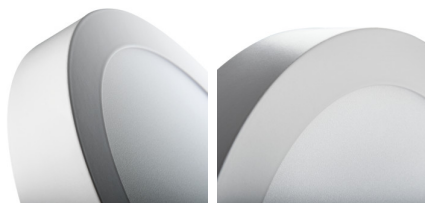

Осветително тяло downlight

5905339335395

Kanlux CARSA V2 LED е кръгло осветително тяло, което хармонично свързва LED технологията с с атрактивния и модерен дизайн. Отличава се с висока енергоспестяемост при изключително добре запазени светлинни параметри. Kanlux CARSA V2 LED е идеален за осветление на жилищни интериори и офис помещения.

ОБЩИ ДАННИ:

Цвят: черен

Място на монтаж: за монтаж върху таван

Място на приложение: на закрито

Минимално разстояние от осветявания обект: 0,5m

Възможност за използване с димер: не

Продуктът не е подходящ за прикриване с термоизолационен материал: да

Материал на дифузера: пластмаса

Вид диод: LED SMD

Светлинен поток [lm]: 990

Полезния светлинен поток на светлинния източник

Φuse [LM]: 2100

Полезния светлинен поток на светлинния източник

Φuse [LM]: в сфера

Ъгъл на светене [°]: 110

Светлинна ефективност на лампата [lm/W]: 55

Обхват на околната температура, на която може да бъде изложен продуктът [°C]: 5÷25

Материал на корпуса: сплав на алуминий

Вид присъединение: свободни краища на кабелите