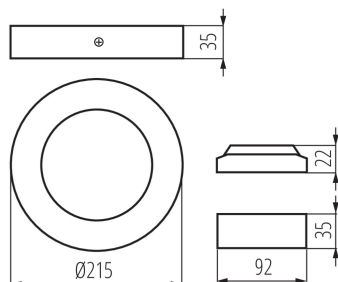

Осветително тяло downlight

5905339335395

Kanlux CARSA V2 LED е кръгло осветително тяло, което хармонично свързва LED технологията с с атрактивния и модерен дизайн. Отличава се с висока енергоспестяемост при изключително добре запазени светлинни параметри. Kanlux CARSA V2 LED е идеален за осветление на жилищни интериори и офис помещения.

ОБЩИ ДАННИ:

Цвят: черен

Място на монтаж: за монтаж върху таван

Място на приложение: на закрито

Минимално разстояние от осветявания обект: 0,5m

Възможност за използване с димер: не

Продуктът не е подходящ за прикриване с термоизолационен материал: да

Височина [mm]: 35

Диаметър [mm]: 215

Интегриран LED източник на светлина: да

ТЕХНИЧЕСКИ ДАННИ:

Номинално напрежение [V]: 220-240 AC

Номинална честота [Hz]: 50

Максимална мощност [W]: 18

Категория на защита от токов удар: II

Материал на дифузера: пластмаса

Вид диод: LED SMD

Светлинен поток [lm]: 990

Полезния светлинен поток на светлинния източник

Φuse [LM]: 2100

Полезния светлинен поток на светлинния източник

Φuse [LM]: в сфера

Цвят на светлината: топлобял

Корелираната цветна температура [K]: 3000

Устойчивост на цвета в елипсите на Макадам: ≤6

Индекс на цвето предаване: 80

Експлоатационен срок на лампата [h]: 15000

Брой цикли вкл. / изкл.: ≥20000

Ъгъл на светене [°]: 110

Светлинна ефективност на лампата [lm/W]: 55

Обхват на околната температура, на която може да бъде изложен продуктът [°C]: 5÷25

Материал на корпуса: сплав на алуминий

Вид присъединение: свободни краища на кабелите

Дължина на проводника [m]: 0.05

Напречно сечение на кабела [mm²]: 0.75