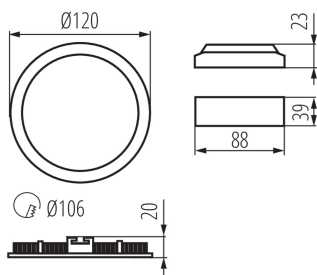

33562 ROUNDA V2LED6W-WW-B

Осветително тяло downlight

5905339335623

IP
44/20

EA
SY
Installation

Kanlux ROUNDA V2LED е нова версия на популярните кръгли осветителни тела тип даунлайт за вътрешно използване. Те съчетават в себе си естетичен дизайн със светлината, получена благодарение на LED технологията. Високата степен на защита IP44 предотвратява проникването на вода и прах във вътрешността.

ОБЩИ ДАННИ:

Цвят: черен

Място на монтаж: за вграждане в таван

Място на приложение: на закрито

Минимално разстояние от осветявания обект: 0,5m

Възможност за използване с димер: не

Продуктът не е подходящ за прикриване с

термоизолационен материал: да

Височина [mm]: 20

Диаметър [mm]: 120

Интегриран LED източник на светлина: да

ТЕХНИЧЕСКИ ДАННИ:

Номинално напрежение [V]: 220-240 AC

Номинална честота [Hz]: 50

Максимална мощност [W]: 6

Категория на защита от токов удар: II

Материал на дифузера: пластмаса

Вид диод: LED SMD

Светлинен поток [lm]: 270

Полезния светлинен поток на светлинния източник

Фuse [LM]: 670

Полезния светлинен поток на светлинния източник

Фuse [LM]: в сфера

Цвят на светлината: топлобял

Корелираната цветна температура [K]: 3000

Устойчивост на цвета в елипсите на Макадам: ≤6

Индекс на цвето предаване: 80

Експлоатационен срок на лампата [h]: 15000

Брой цикли вкл. / изкл.: ≥20000

Ъгъл на светене [°]: 110

Светлинна ефективност на лампата [lm/W]: 45

Обхват на околната температура, на която може да

бъде изложен продуктът [°C]: 5÷25

Материал на корпуса: сплав на алуминий

Вид присъединение: свободни краища на кабелите

Дължина на проводника [m]: 0.05

Напречно сечение на кабела [mm²]: 0.75