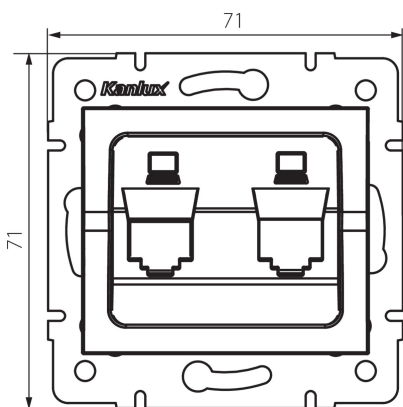

33570 LOGI 02-1419-042 cm

Адаптер за цокъл RJ45

5905339335708

ОБЩИ ДАННИ:

Широчина [mm]: 71

Височина [mm]: 71

Diameter of an installation box: 60

ТЕХНИЧЕСКИ ДАННИ:

Пластмаса: ABS

ЛОГИСТИЧНИ ДАННИ:

Как е опаковано: 10

Количество бройки в междинна опаковка: 10

Количество бройки в сборна опаковка: 120

Единично нето тегло [g]: 50

Грамаж [g]: 63.17

Дължина на единична опаковка [cm]: 10

Ширина на единична опаковка [cm]: 4

Височина на единична опаковка [cm]: 13

Тегло на кашон [kg]: 7.5804

Ширина на кашон [cm]: 25.5

Височина на кашон [cm]: 32

Дължина на кашон [cm]: 44

Вместимост на кашон [m³]: 0.035904