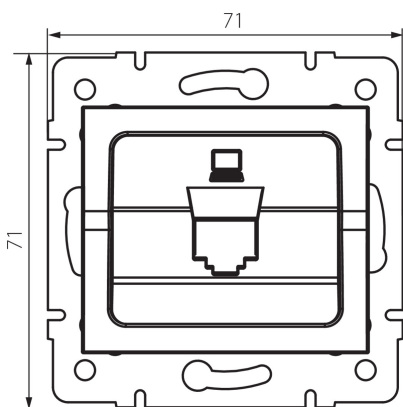

33571 LOGI 02-1399-042 cm

Адаптер за цокъл RJ45

5905339335715

ОБЩИ ДАННИ:

Цвят: черен матов

Широчина [mm]: 71

Височина [mm]: 71

Diameter of an installation box: 60

ТЕХНИЧЕСКИ ДАННИ:

Пластмаса: ABS

ЛОГИСТИЧНИ ДАННИ:

Как е опаковано: 10

Количество бройки в междинна опаковка: 10

Количество бройки в сборна опаковка: 120

Единично нето тегло [g]: 48

Грамаж [g]: 61.17

Дължина на единична опаковка [cm]: 10

Ширина на единична опаковка [cm]: 3.5

Височина на единична опаковка [cm]: 14

Тегло на кашон [kg]: 7.3404

Ширина на кашон [cm]: 22

Височина на кашон [cm]: 33

Дължина на кашон [cm]: 44

Вместимост на кашон [m³]: 0.031944