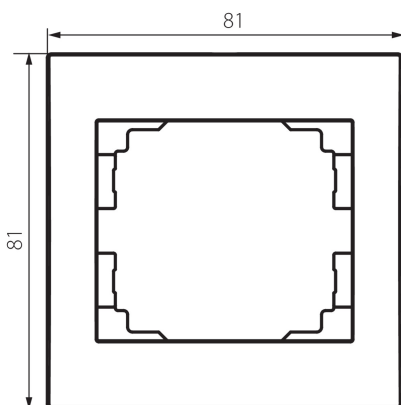

## 33572 LOGI 02-1460-042 cm

Единична хоризонтална рамка

5905339335722

### ОБЩИ ДАННИ:

Цвят: черен матов  
Широчина [mm]: 81  
Височина [mm]: 81

### ЛОГИСТИЧНИ ДАННИ:

Как е опаковано: 20  
Количество бройки в междинна опаковка: 20  
Количество бройки в сборна опаковка: 240  
Единично нето тегло [g]: 12  
Грамаж [g]: 19.25  
Дължина на единична опаковка [cm]: 10  
Ширина на единична опаковка [cm]: 1.5  
Височина на единична опаковка [cm]: 15  
Тегло на кашон [kg]: 4.62  
Ширина на кашон [cm]: 20  
Височина на кашон [cm]: 42  
Дължина на кашон [cm]: 37.5  
Вместимост на кашон [m<sup>3</sup>]: 0.0315