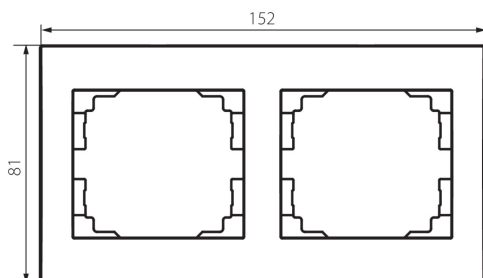

33573 LOGI 02-1470-042 cm

Двойна хоризонтална рамка

5905339335739

ОБЩИ ДАННИ:

Цвят: черен матов
Широчина [mm]: 152
Височина [mm]: 81

ТЕХНИЧЕСКИ ДАННИ:

Пластмаса: ABS

ЛОГИСТИЧНИ ДАННИ:

Как е опаковано: 10
Количество бройки в междинна опаковка: 10
Количество бройки в сборна опаковка: 120
Единично нето тегло [g]: 22
Грамаж [g]: 33.58
Дължина на единична опаковка [cm]: 10
Ширина на единична опаковка [cm]: 1.5
Височина на единична опаковка [cm]: 22
Тегло на кашон [kg]: 4.0296
Ширина на кашон [cm]: 18
Височина на кашон [cm]: 42
Дължина на кашон [cm]: 37.5
Вместимост на кашон [m³]: 0.02835