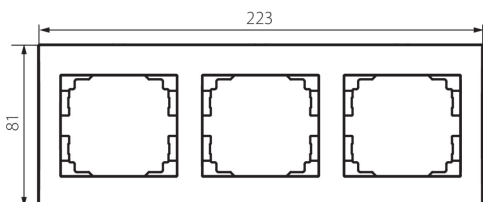

33574 LOGI 02-1480-042 cm

Тройна хоризонтална рамка

5905339335746

ОБЩИ ДАННИ:

Цвят: черен матов
Широчина [mm]: 223
Височина [mm]: 81

ТЕХНИЧЕСКИ ДАННИ:

Пластмаса: ABS

ЛОГИСТИЧНИ ДАННИ:

Как е опаковано: 10
Количество бройки в междинна опаковка: 10
Количество бройки в сборна опаковка: 120
Единично нето тегло [g]: 32
Грамаж [g]: 46
Дължина на единична опаковка [cm]: 10
Ширина на единична опаковка [cm]: 1.5
Височина на единична опаковка [cm]: 29
Тегло на кашон [kg]: 5.52
Ширина на кашон [cm]: 25
Височина на кашон [cm]: 42
Дължина на кашон [cm]: 37.5
Вместимост на кашон [m³]: 0.039375