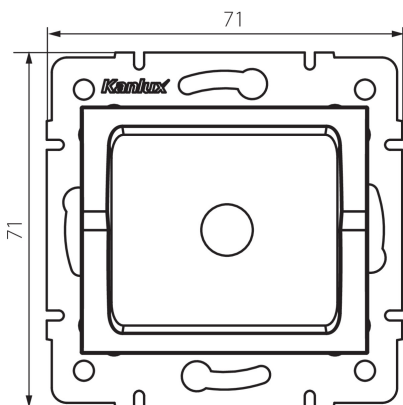

33575 LOGI 02-1600-042 cm

Капачка

5905339335753

ОБЩИ ДАННИ:

Цвят: черен матов
Широчина [mm]: 71
Височина [mm]: 71

ТЕХНИЧЕСКИ ДАННИ:

Пластмаса: ABS
Степен на защита IP: 20

ЛОГИСТИЧНИ ДАННИ:

Как е опаковано: 10
Количество бройки в междинна опаковка: 10
Количество бройки в сборна опаковка: 120
Единично нето тегло [g]: 48
Грамаж [g]: 59.17
Дължина на единична опаковка [cm]: 12
Ширина на единична опаковка [cm]: 4
Височина на единична опаковка [cm]: 15
Тегло на кашон [kg]: 7.1004
Ширина на кашон [cm]: 23
Височина на кашон [cm]: 32
Дължина на кашон [cm]: 44
Вместимост на кашон [m³]: 0.032384