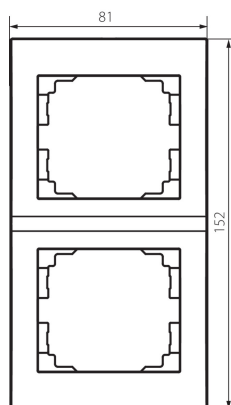

33576 LOGI 02-1520-042 cm

Двойна вертикална рамка

5905339335760

ОБЩИ ДАННИ:

Цвят: черен матов
Дължина [mm]: 81
Височина [mm]: 152

ТЕХНИЧЕСКИ ДАННИ:

Пластмаса: ABS

ЛОГИСТИЧНИ ДАННИ:

Как е опаковано: 10
Количество бройки в междинна опаковка: 10
Количество бройки в сборна опаковка: 120
Единично нето тегло [g]: 22
Грамаж [g]: 33.58
Дължина на единична опаковка [cm]: 10
Ширина на единична опаковка [cm]: 1.5
Височина на единична опаковка [cm]: 21
Тегло на кашон [kg]: 4.0296
Ширина на кашон [cm]: 18
Височина на кашон [cm]: 42
Дължина на кашон [cm]: 37.5
Вместимост на кашон [m³]: 0.02835