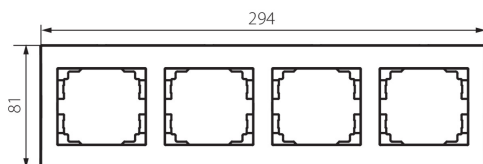

## 33577 LOGI 02-1490-042 cm

Четворна хоризонтална рамка

5905339335777

### ОБЩИ ДАННИ:

Цвят: черен матов  
Широчина [mm]: 294  
Височина [mm]: 81

### ЛОГИСТИЧНИ ДАННИ:

Как е опаковано: 10  
Количество бройки в междинна опаковка: 10  
Количество бройки в сборна опаковка: 120  
Единично нето тегло [g]: 40  
Грамаж [g]: 56.42  
Дължина на единична опаковка [cm]: 10  
Ширина на единична опаковка [cm]: 1.5  
Височина на единична опаковка [cm]: 36  
Тегло на кашон [kg]: 6.7704  
Ширина на кашон [cm]: 32  
Височина на кашон [cm]: 42  
Дължина на кашон [cm]: 37.5  
Вместимост на кашон [m<sup>3</sup>]: 0.0504