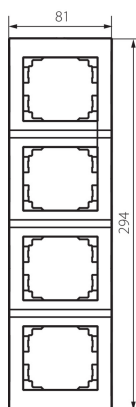

33580 LOGI 02-1540-042 cm

Четворна вертикална рамка

5905339335807

ОБЩИ ДАННИ:

Цвят: черен матов
Широчина [mm]: 81
Височина [mm]: 294

ТЕХНИЧЕСКИ ДАННИ:

Пластмаса: ABS

ЛОГИСТИЧНИ ДАННИ:

Как е опаковано: 10
Количество бройки в междинна опаковка: 10
Количество бройки в сборна опаковка: 120
Единично нето тегло [g]: 46
Грамаж [g]: 62.33
Дължина на единична опаковка [cm]: 10
Ширина на единична опаковка [cm]: 1.5
Височина на единична опаковка [cm]: 36
Тегло на кашон [kg]: 7.4796
Ширина на кашон [cm]: 32
Височина на кашон [cm]: 42
Дължина на кашон [cm]: 37.5
Вместимост на кашон [m³]: 0.0504