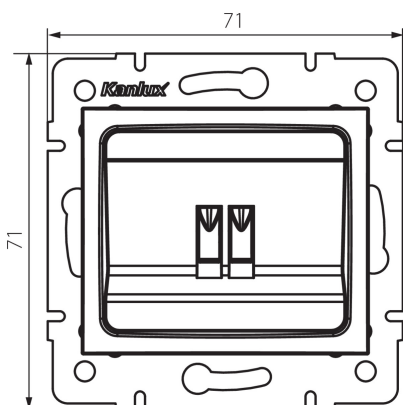

## 33581 LOGI 02-1450-042 cm

Единичен контакт за високоговорител

5905339335814

### ОБЩИ ДАННИ:

Цвят: черен матов

Място на монтаж: за вграждане в стена

Широчина [mm]: 71

Височина [mm]: 71

Diameter of an installation box: 60

Брой гнезда: 1

Ширина на единична опаковка [cm]: 4

Височина на единична опаковка [cm]: 14

Тегло на кашон [kg]: 8.2296

Ширина на кашон [cm]: 25.5

Височина на кашон [cm]: 32

Дължина на кашон [cm]: 44

Вместимост на кашон [m<sup>3</sup>]: 0.035904