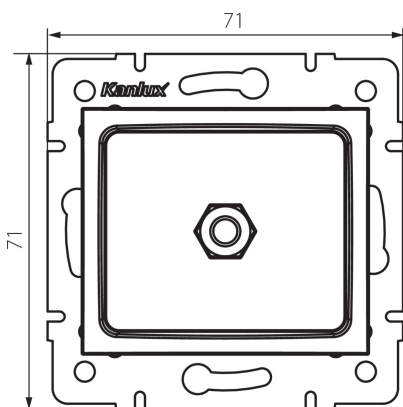

## 33582 LOGI 02-1830-042 cm

Еквипотенциален контакт

5905339335821

### ОБЩИ ДАННИ:

Цвят: черен матов

Място на монтаж: за вграждане в стена

Широчина [mm]: 71

Височина [mm]: 71

Diameter of an installation box: 60

Брой гнезда: 1

Ширина на единична опаковка [cm]: 5

Височина на единична опаковка [cm]: 15

Тегло на кашон [kg]: 9.2004

Ширина на кашон [cm]: 25.5

Височина на кашон [cm]: 32

Дължина на кашон [cm]: 44

Вместимост на кашон [m<sup>3</sup>]: 0.035904