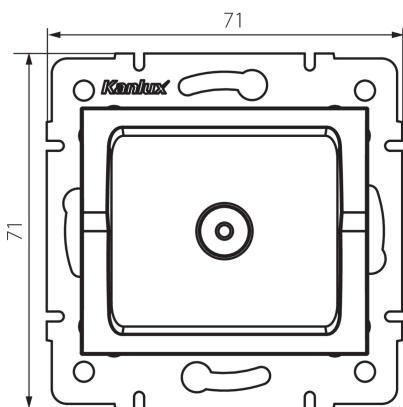

## 33586 LOGI 02-1300-042 cm

Антенно крайно гнездо от тип TV

5905339335869

### ОБЩИ ДАННИ:

**Цвят:** черен матов

**Място на монтаж:** за вграждане в стена

**Широчина [mm]:** 71

**Височина [mm]:** 71

**Diameter of an installation box:** 60

**Брой гнезда:** 1

### ТЕХНИЧЕСКИ ДАННИ:

**Вид гнезда:** за антена от тип tv крайно

**Пластмаса:** ABS