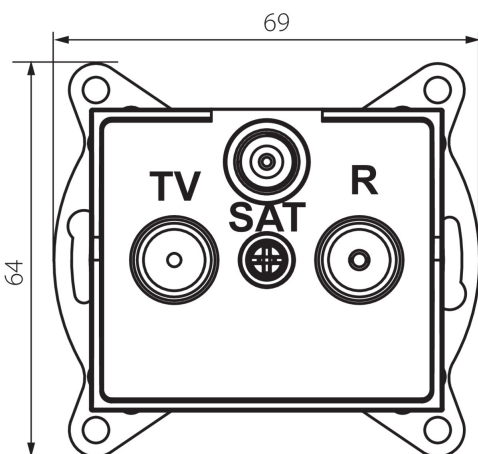

33587 LOGI 02-1350-042 cm

Крайно гнездо R-TV-SAT

5905339335876

ОБЩИ ДАННИ:

Цвят: черен матов

Място на монтаж: за вграждане в стена

Широчина [mm]: 69

Височина [mm]: 64

Diameter of an installation box: 60

Брой гнезда: 3

ТЕХНИЧЕСКИ ДАННИ:

Вид гнезда: rtv-sat крайно

Пластмаса: ABS

ЛОГИСТИЧНИ ДАННИ:

Как е опаковано: 10

Количество бройки в междинна опаковка: 10

Количество бройки в сборна опаковка: 120

Единично нето тегло [g]: 92

Грамаж [g]: 104.42

Дължина на единична опаковка [cm]: 10

Ширина на единична опаковка [cm]: 4

Височина на единична опаковка [cm]: 14

Тегло на кашон [kg]: 12.5304

Ширина на кашон [cm]: 25.5

Височина на кашон [cm]: 32

Дължина на кашон [cm]: 44

Вместимост на кашон [m³]: 0.035904