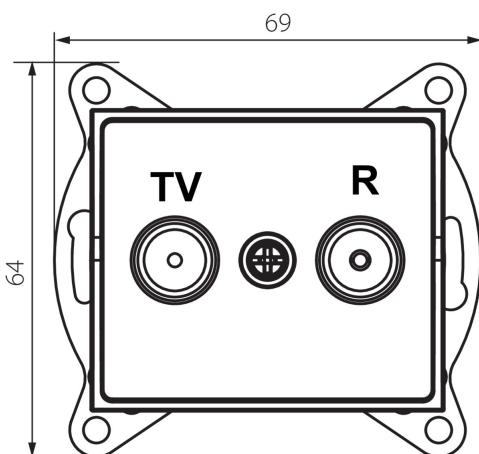

### ОБЩИ ДАННИ:

**Цвят:** черен матов

**Място на монтаж:** за вграждане в стена

**Широчина [mm]:** 69

**Височина [mm]:** 64

**Diameter of an installation box:** 60

**Брой гнезда:** 2

### ТЕХНИЧЕСКИ ДАННИ:

**Вид гнезда:** rtv преходно

**Пластмаса:** ABS

**Вместимост на кашон [m<sup>3</sup>]:** 0.035904