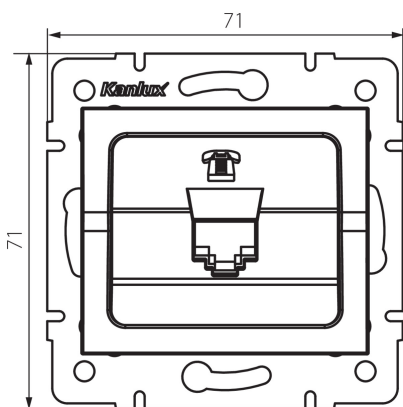

33591 LOGI 02-1370-042 cm

Единична телефонна розетка (RJ11)

5905339335913

ОБЩИ ДАННИ:

Цвят: черен матов

Място на монтаж: за вграждане в стена

Широчина [mm]: 71

Височина [mm]: 71

Diameter of an installation box: 60

Брой гнезда: 1

ТЕХНИЧЕСКИ ДАННИ:

Вид гнезда: телефонно единично rj11

Пластмаса: ABS

ЛОГИСТИЧНИ ДАННИ:

Как е опаковано: 10

Количество бройки в междинна опаковка: 10

Количество бройки в сборна опаковка: 120

Единично нето тегло [g]: 52

Грамаж [g]: 64.58

Дължина на единична опаковка [cm]: 10

Ширина на единична опаковка [cm]: 4

Височина на единична опаковка [cm]: 14

Тегло на кашон [kg]: 7.7496

Ширина на кашон [cm]: 25.5

Височина на кашон [cm]: 32

Дължина на кашон [cm]: 44

Вместимост на кашон [m³]: 0.035904