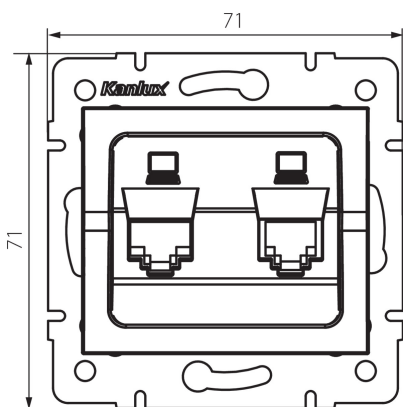

33595 LOGI 02-1420-042 cm

Независимо двойно компютърно гнездо (2x RJ45Cat 6 Jack)

5905339335951

ОБЩИ ДАННИ:

Цвят: черен матов

Място на монтаж: за вграждане в стена

Широчина [mm]: 71

Височина [mm]: 71

Diameter of an installation box: 60

Брой гнезда: 2

ТЕХНИЧЕСКИ ДАННИ:

Вид гнезда: компютърно гнездо, двойно независимо (2x rj45cat 6)

Пластмаса: ABS

ЛОГИСТИЧНИ ДАННИ:

Как е опаковано: 10

Количество бройки в междинна опаковка: 10

Количество бройки в сборна опаковка: 120

Единично нето тегло [g]: 60

Грамаж [g]: 72.58

Дължина на единична опаковка [cm]: 10

Ширина на единична опаковка [cm]: 4

Височина на единична опаковка [cm]: 13

Тегло на кашон [kg]: 8.7096

Ширина на кашон [cm]: 25.5

Височина на кашон [cm]: 32

Дължина на кашон [cm]: 44

Вместимост на кашон [m³]: 0.035904