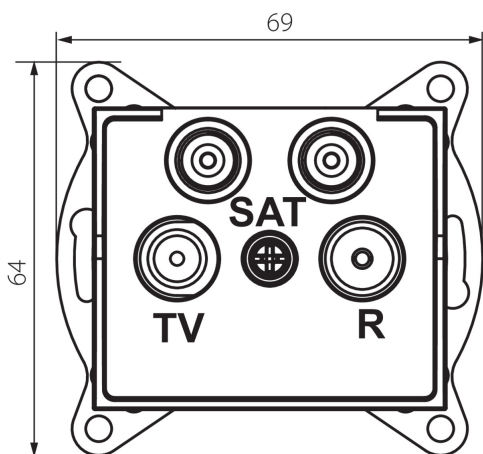

33597 LOGI 02-1590-042 cm

Контакт за R-TV и 2 x SAT краен

5905339335975

ОБЩИ ДАННИ:

Цвят: черен матов

Място на монтаж: за вграждане в стена

Широчина [mm]: 69

Височина [mm]: 64

Diameter of an installation box: 60

Брой гнезда: 4

ТЕХНИЧЕСКИ ДАННИ:

Вид гнезда: гнездо tv-2xsat крайно

Пластмаса: ABS

ЛОГИСТИЧНИ ДАННИ:

Как е опаковано: 10

Количество бройки в междинна опаковка: 10

Количество бройки в сборна опаковка: 120

Единично нето тегло [g]: 96

Грамаж [g]: 108.58

Дължина на единична опаковка [cm]: 10

Ширина на единична опаковка [cm]: 4

Височина на единична опаковка [cm]: 14

Тегло на кашон [kg]: 13.0296

Ширина на кашон [cm]: 25.5

Височина на кашон [cm]: 32

Дължина на кашон [cm]: 44

Вместимост на кашон [m³]: 0.035904