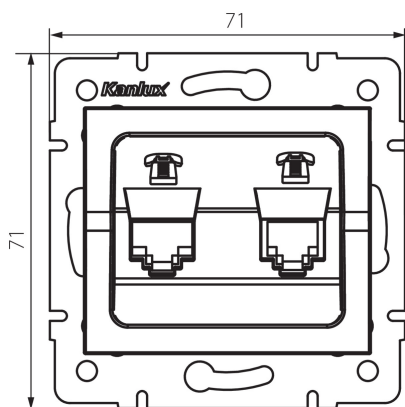

33598 LOGI 02-1380-042 cm

Двойна независима телефонна розетка (2xRJ11)

5905339335982

ОБЩИ ДАННИ:

Цвят: черен матов

Място на монтаж: за вграждане в стена

Широчина [mm]: 71

Височина [mm]: 71

Diameter of an installation box: 60

Брой гнезда: 2

ТЕХНИЧЕСКИ ДАННИ:

Вид гнезда: телефонно двойно независимо 2xRJ11

Пластмаса: ABS

ЛОГИСТИЧНИ ДАННИ:

Как е опаковано: 10

Количество бройки в междинна опаковка: 10

Количество бройки в сборна опаковка: 120

Единично нето тегло [g]: 58

Грамаж [g]: 70.5

Дължина на единична опаковка [cm]: 10

Ширина на единична опаковка [cm]: 4

Височина на единична опаковка [cm]: 14

Тегло на кашон [kg]: 8.46

Ширина на кашон [cm]: 25.5

Височина на кашон [cm]: 32

Дължина на кашон [cm]: 44

Вместимост на кашон [m³]: 0.035904