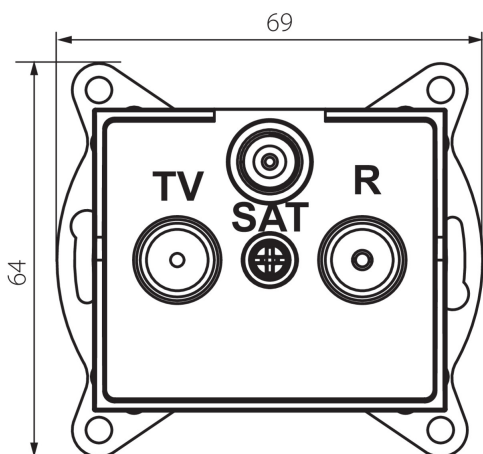

33600 LOGI 02-1340-042 cm

Междинно гнездо R-TV-SAT

5905339336002

ОБЩИ ДАННИ:

Цвят: черен матов

Място на монтаж: за вграждане в стена

Широчина [mm]: 69

Височина [mm]: 64

Diameter of an installation box: 60

Брой гнезда: 3

ТЕХНИЧЕСКИ ДАННИ:

Вид гнезда: rtv-sat преходно

Пластмаса: ABS

ЛОГИСТИЧНИ ДАННИ:

Как е опаковано: 10

Количество бройки в междинна опаковка: 10

Количество бройки в сборна опаковка: 120

Единично нето тегло [g]: 92

Грамаж [g]: 104.67

Дължина на единична опаковка [cm]: 10

Ширина на единична опаковка [cm]: 4

Височина на единична опаковка [cm]: 14

Тегло на кашон [kg]: 12.5604

Ширина на кашон [cm]: 25.5

Височина на кашон [cm]: 32

Дължина на кашон [cm]: 44

Вместимост на кашон [m³]: 0.035904